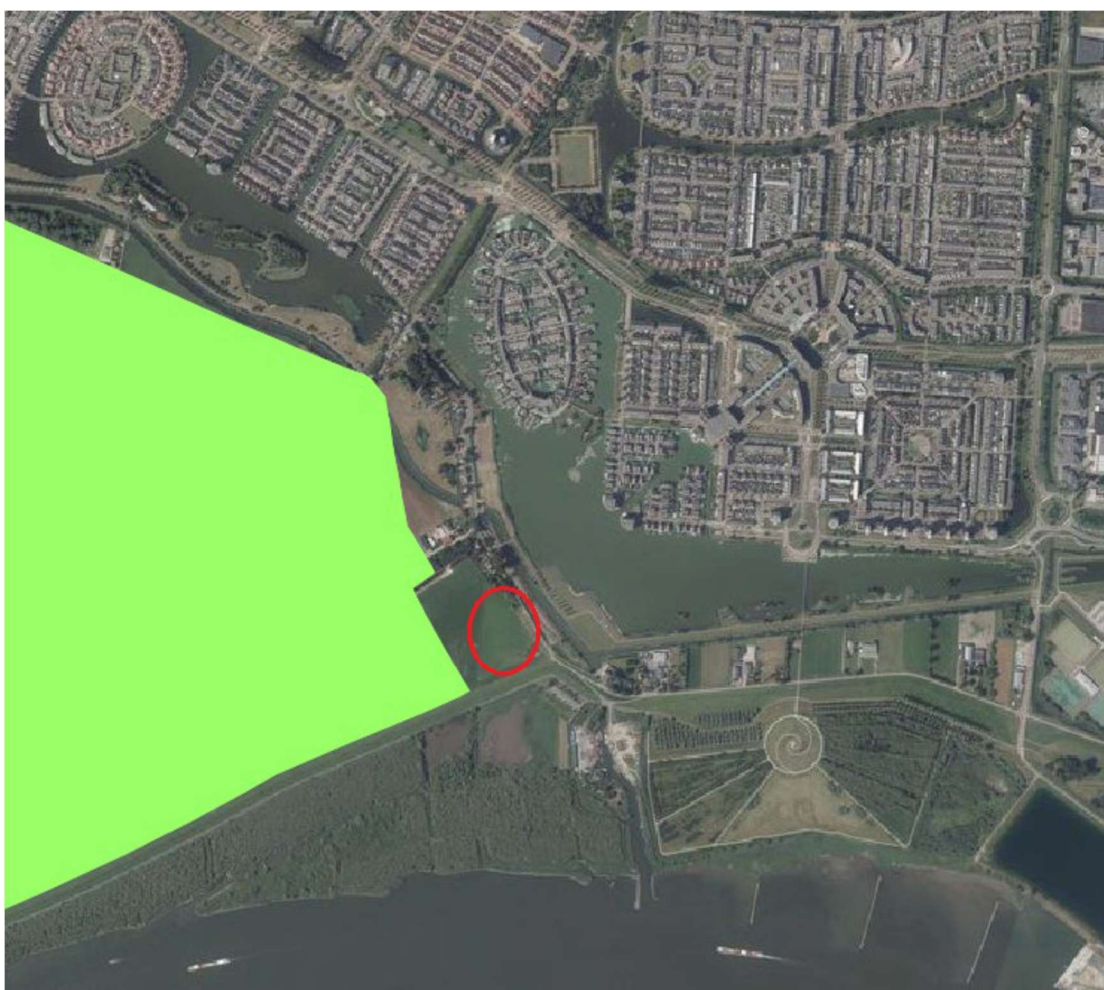

## Bijlage bij Motie 'Geen grootschalige horeca langs de Koedood'

Waar is de locatie van de mogelijke horeca voorziening?

Rood omcirkeld is het projectgebied westelijk van de Koedood

groengekleurd is natuur- en recreatiegebied Midden-IJsselmonde (barro),  
rood omcirkeld is het projectgebied (bron: Ruimtelijke plannen)