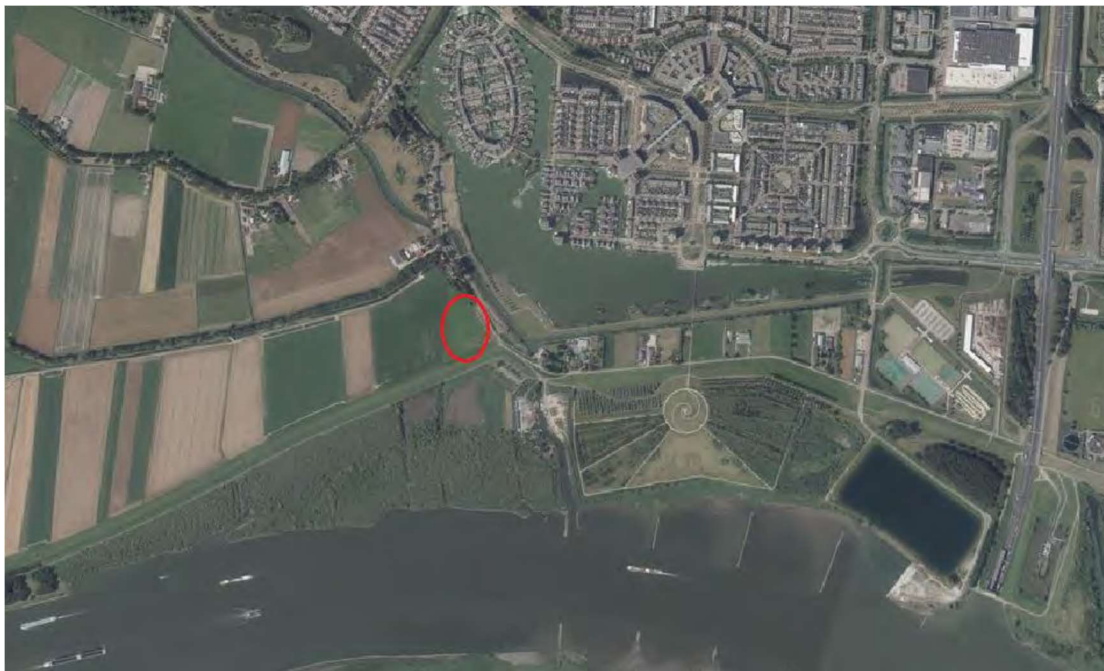

## Bijlage bij Motie 'Geen grootschalige horeca langs de Koedood'

Waar is de locatie van de mogelijke horeca voorziening?

Rood omcirkeld is het projectgebied westelijk van de Koedood

groengekleurd is natuur- en recreatiegebied Midden-IJsselmonde (barro),  
rood omcirkeld is het projectgebied (bron: Ruimtelijke plannen)